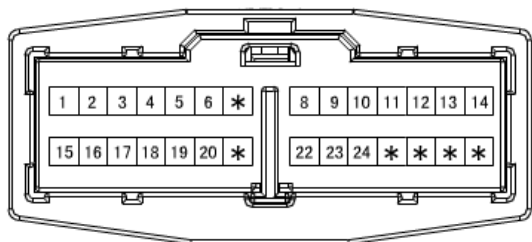

线束连接 (10)

CV90-10

EM21 前线束至主线束连接

- 28公/白色 (KUM_025_28M_W_HSC)
- 前线束

- 28母/白色 (KUM_025_28F_W_HSC)
- 主线束

EM31 前线束至主线束连接

- 1公/白色 (KET_58L_01M_W)
- 前线束

- 1母/白色 (KET_58L_01F_W)
- 主线束