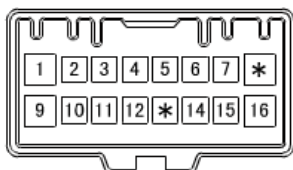

EM41 前线束至主线束连接

- 16公/白色 (KUM_060110_16M_W)
- 前线束