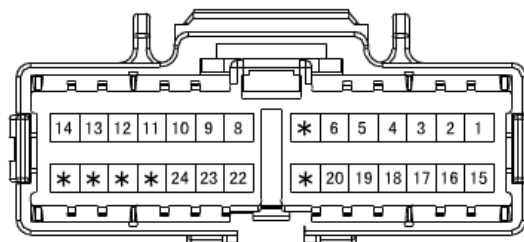

线束连接 (10)

CV90-10

EM21 前线束至主线束连接

- 28公/白色 (KUM_025_28M_W_HSC)
- 前线束

- 28母/白色 (KUM_025_28F_W_HSC)
- 主线束

EM31 前线束至主线束连接

- 1公/白色 (KET_58L_01M_W)
- 前线束

- 1母/白色 (KET_58L_01F_W)
- 主线束